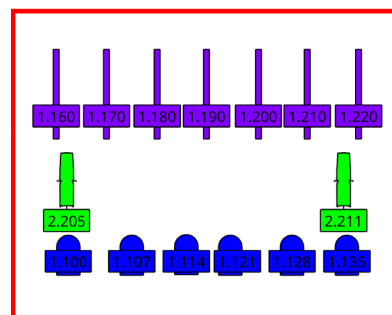

DANS LE STOCK

LE NAUTILYS

Rue Kleber Loquet
59560 COMINES
03 20 74 37 40
07 72 01 03 42
regie@ville-comines.fr
www.ville-comines.fr

Mise à jour : 06/2025