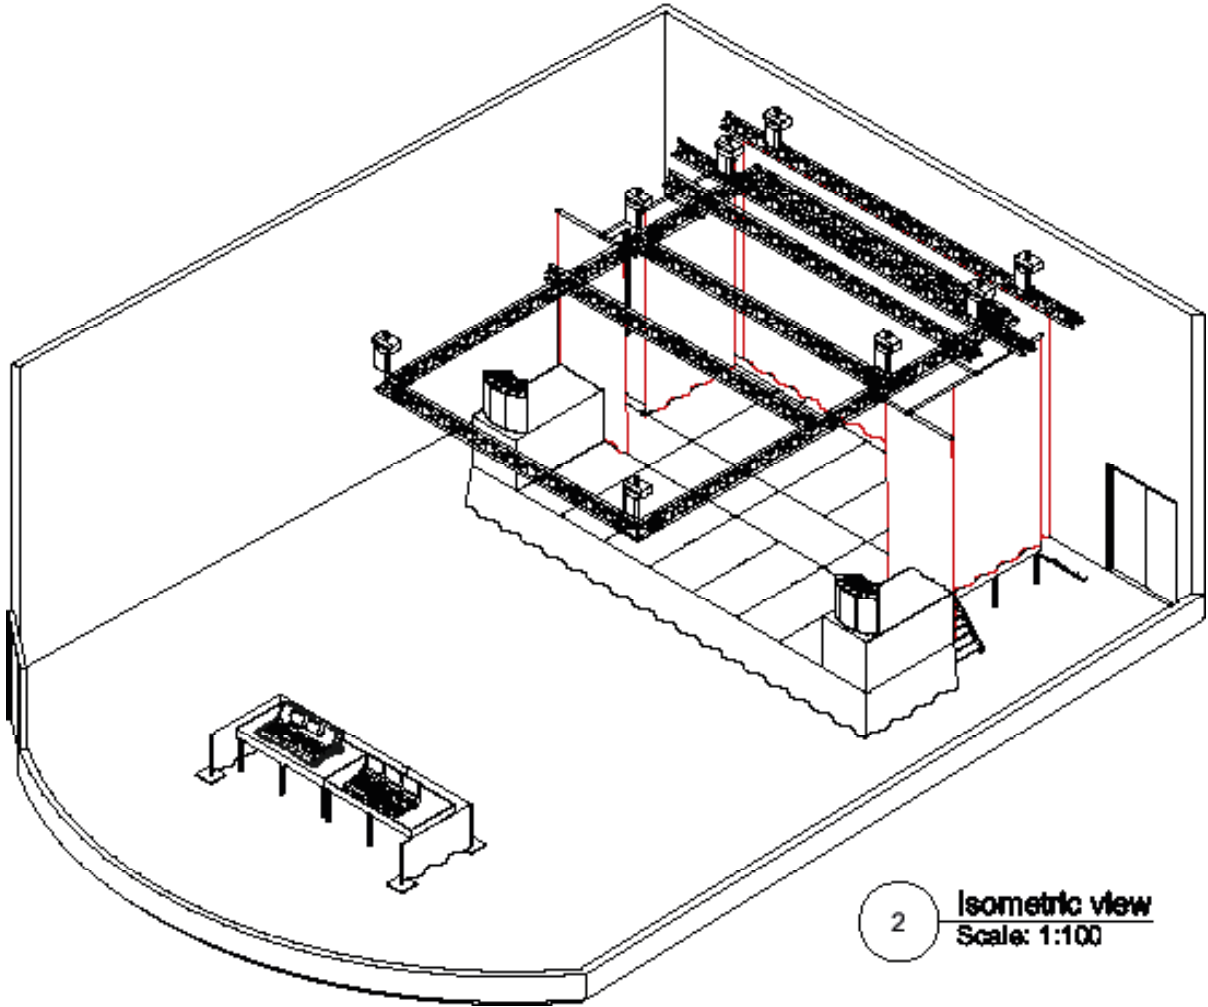

SALLE LE NAUTILYS

> PLAN DE SALLE

LE NAUTILYS

Rue Kleber Loquet
59560 COMINES
03 20 74 37 40
07 72 01 03 42
regie@ville-comines.fr
www.ville-comines.fr