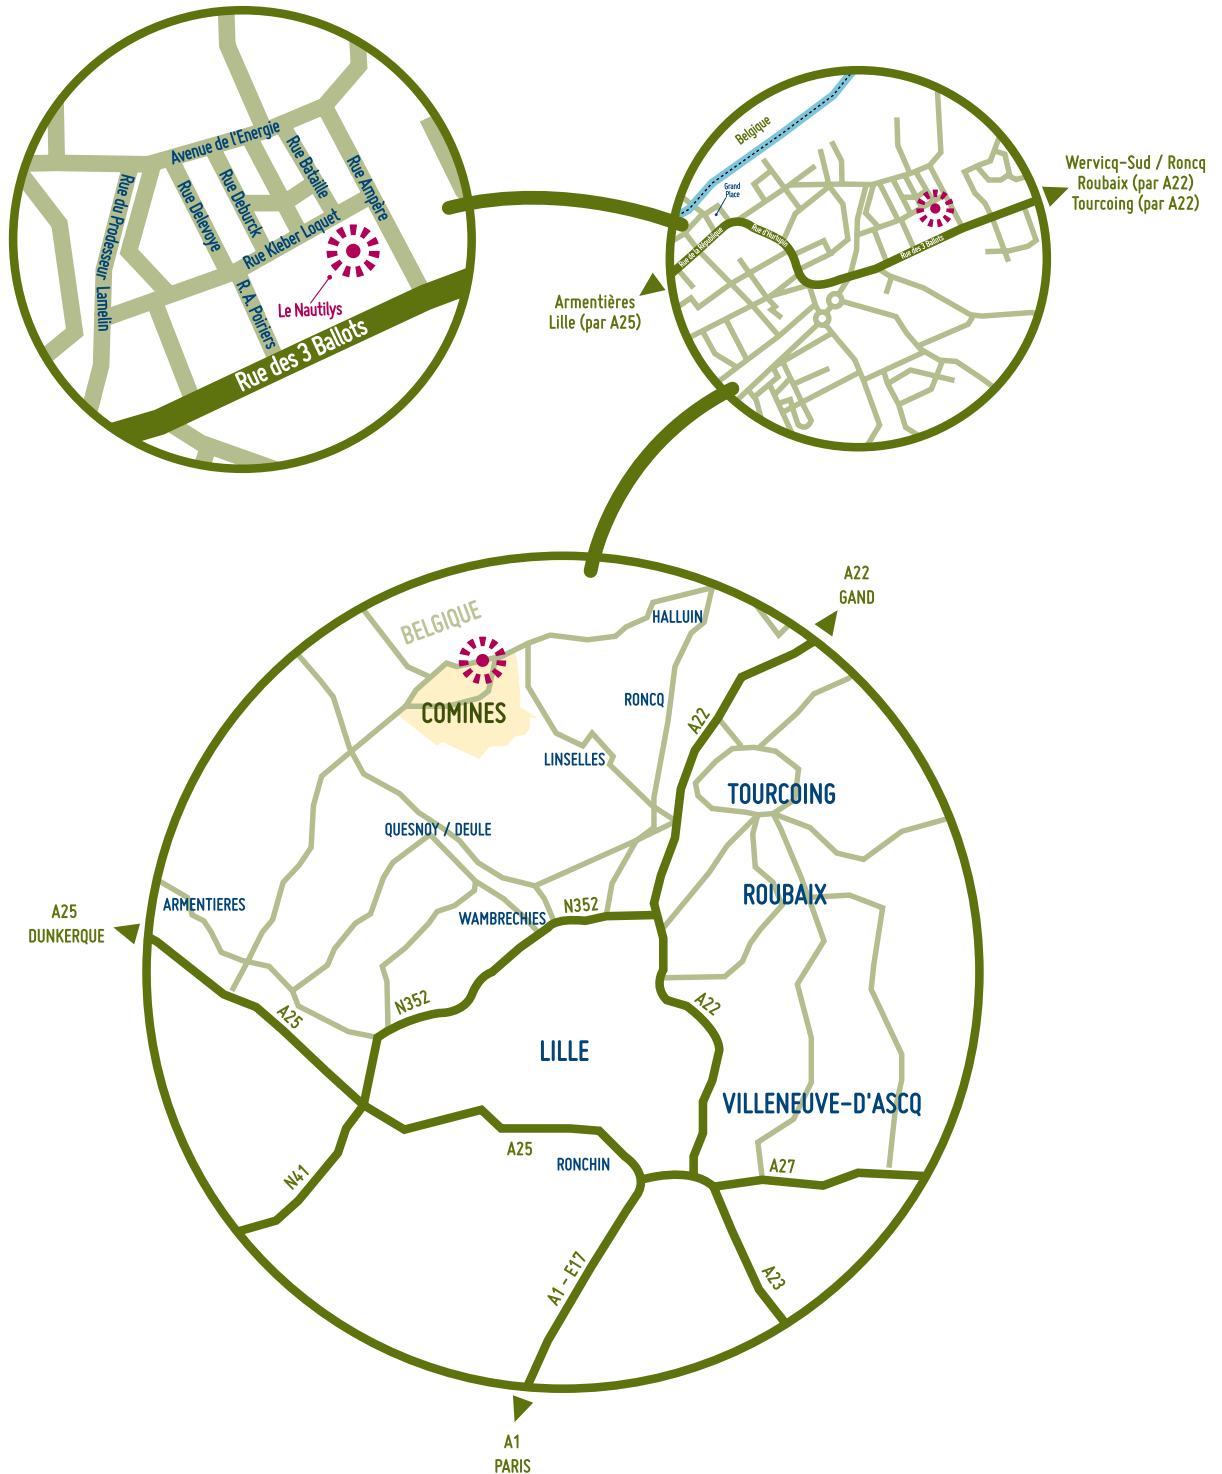

SALLE LE NAUTILYS

> PLAN D'ACCÈS

LE NAUTILYS

Rue Kleber Loquet

59560 COMINES

03 20 74 37 40

regie@ville-comines.fr

www.ville-comines.fr

www.facebook.com/lenautiyls

Document mis à jour en janvier 2012