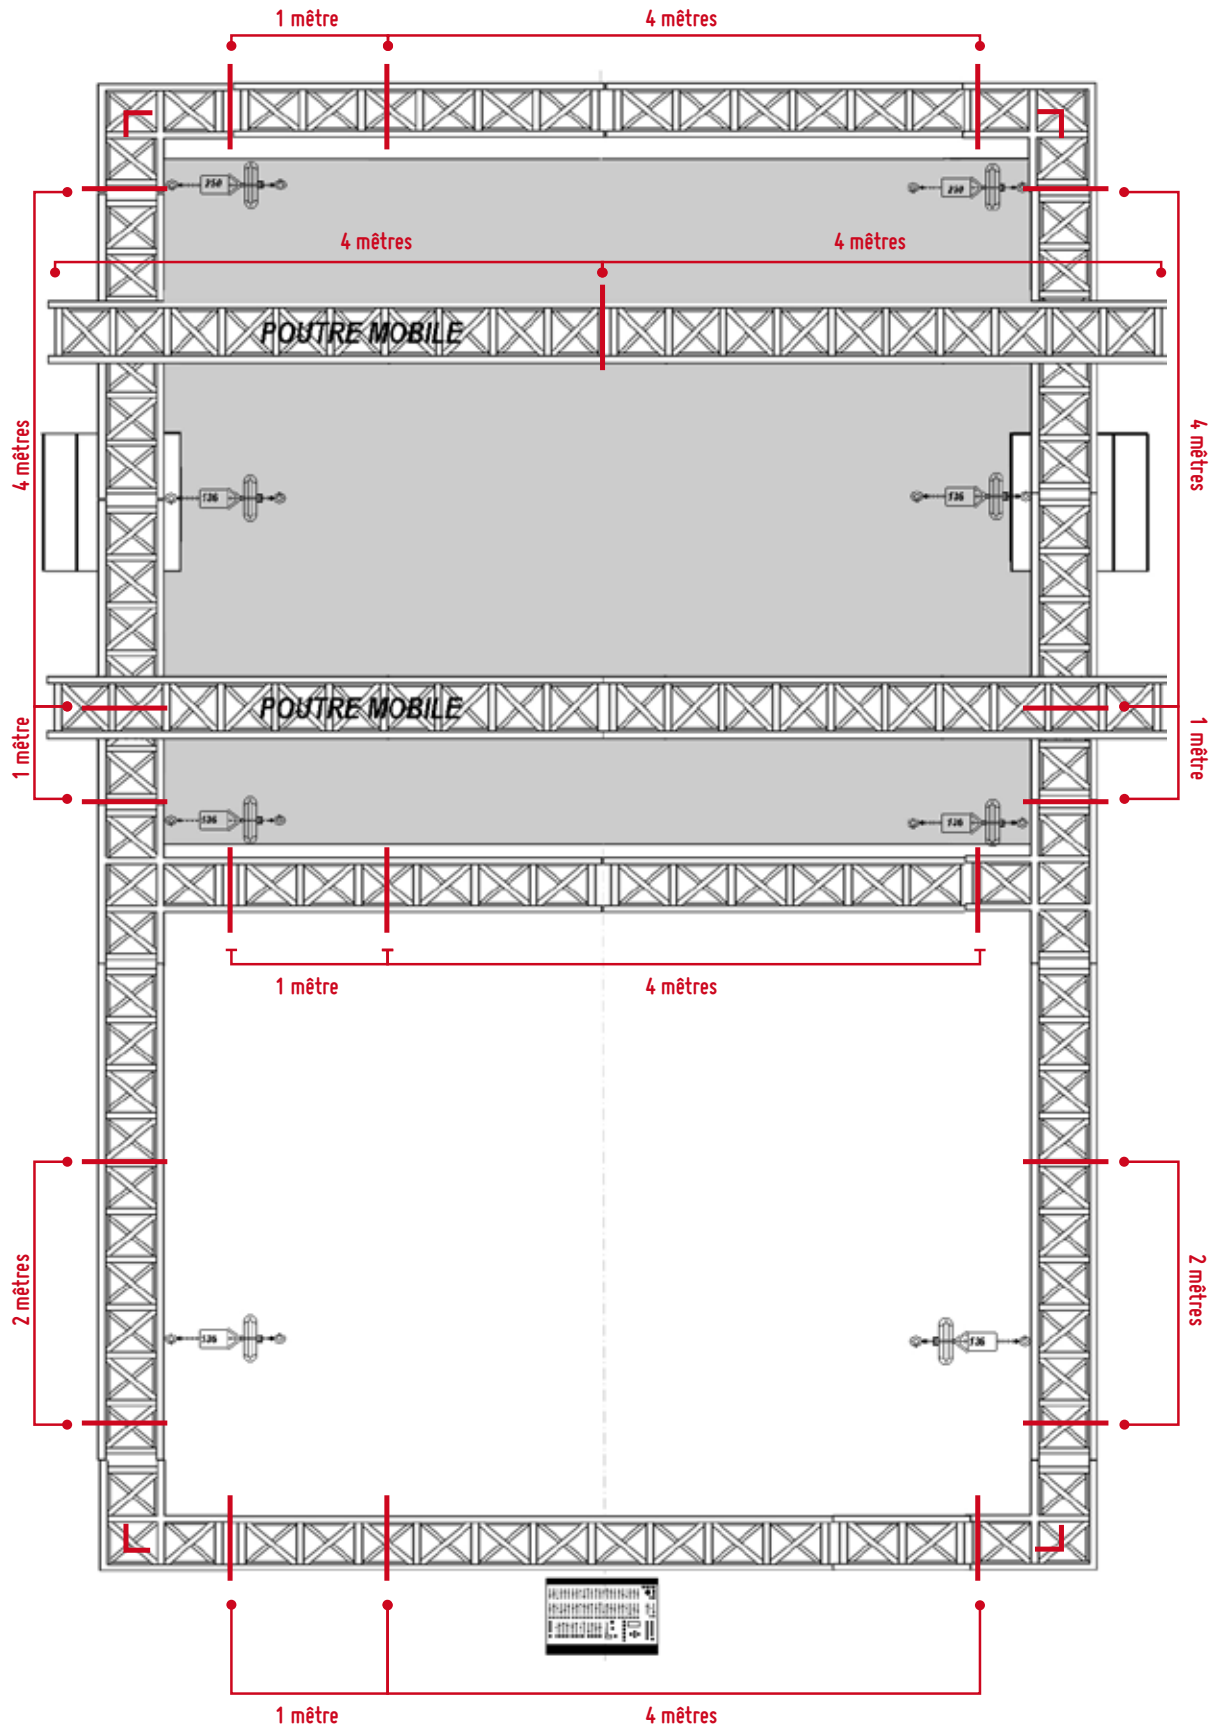

SALLE LE NAUTILYS

> PLAN DU GRILL

LE NAUTILYS

Rue Kleber Loquet

59560 COMINES

03 20 74 37 40

regie@ville-comines.fr

www.ville-comines.fr

www.facebook.com/lenautyls

Document mis à jour en janvier 2012