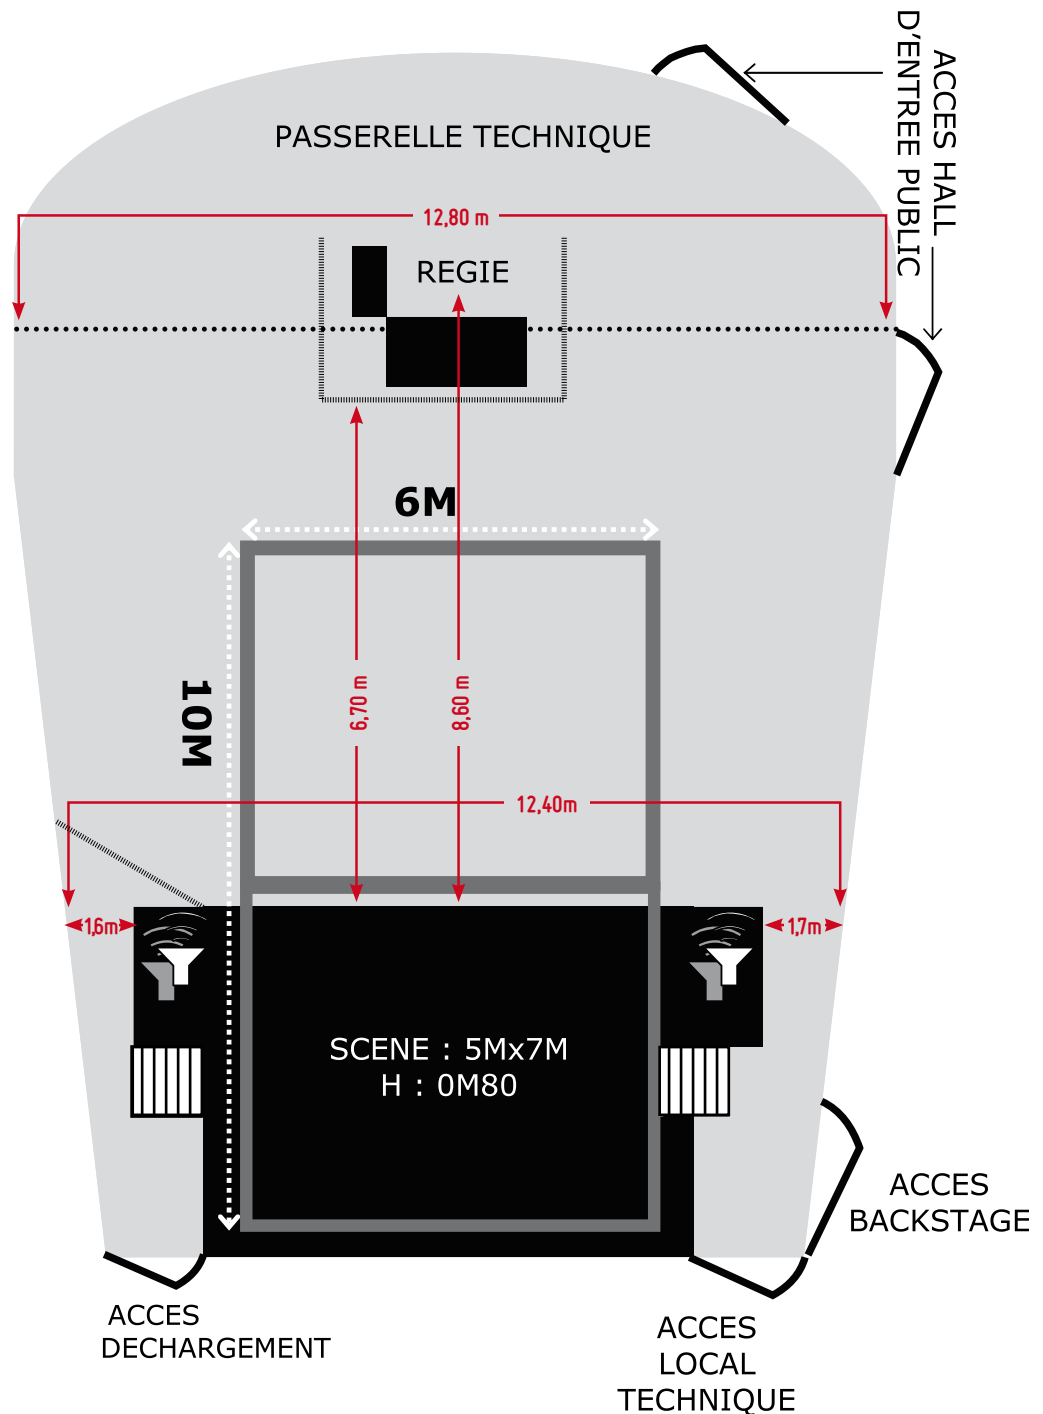

SALLE LE NAUTILYS

> PLAN DE SALLE

LE NAUTILYS

Rue Kleber Loquet

59560 COMINES

03 20 74 37 40

regie@ville-comines.fr

www.ville-comines.fr

www.facebook.com/lenautilyls

Document mis à jour en janvier 2012

Légende

— Gril : Eléments de pont de 3 tubes avec entre-axes de 300 mm, de 4 mètres et 1 mètre

Hauteurs : Sol / Gril = 4,90 mètres
Scène / Gril = 4,10 mètres

■ 19 Praticables de 2 mètres x 1 mètre
Hauteur : 0,2 mètre à 1 mètre

Escaliers

Barrières «Vauban»

+ 4 praticables de 2 mètres x 1 mètre pour surélévation sur scène