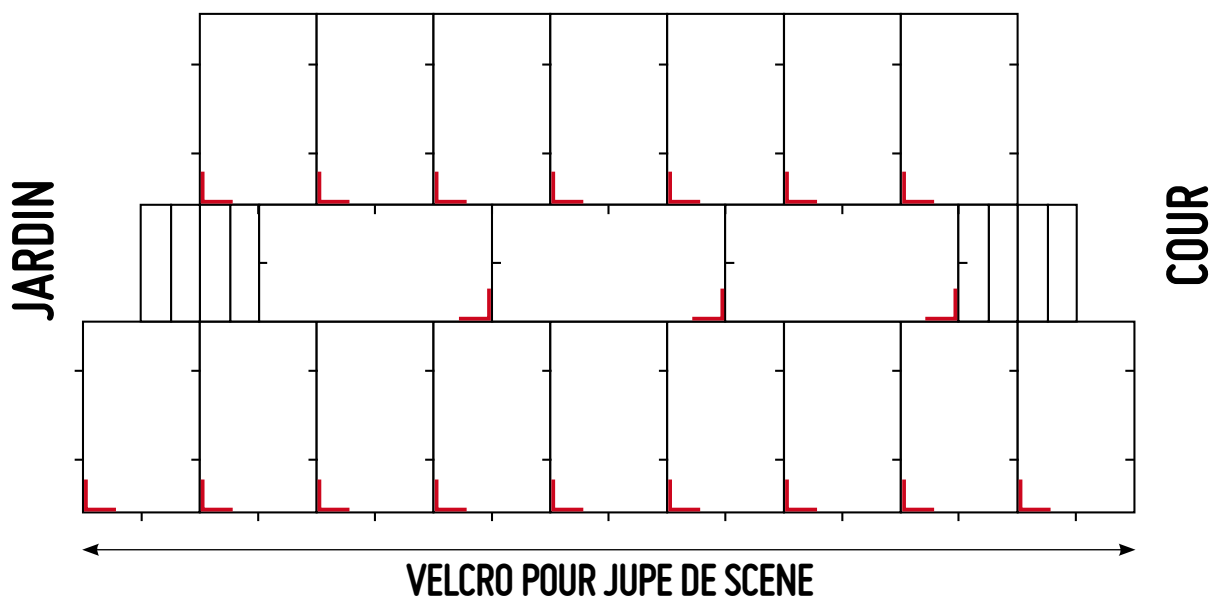

SALLE LE NAUTILYS

> FICHE TECHNIQUE SCÈNE

17 praticables	2m x 1m	Ouverture : 7 mètres Profondeur : 5 mètres Hauteur : 80 cm
----------------	---------	--

2 escaliers d'accès	4 marches	
---------------------	-----------	--

■ 19 Praticables de 2 mètres x 1 mètre
Hauteur : 0,2 mètre à 1 mètre

Escaliers

Barrières «Vauban»

+ 4 praticables de 2 mètres x 1 mètre pour surélévation sur scène

SALLE LE NAUTILYS

> CROQUIS DE SCÈNE

17 praticables pour 7 mètres d'ouverture et 5 mètres de profondeur + escaliers (jardin et cour) + 2 praticables pour ailes de son + 4 praticables scènes